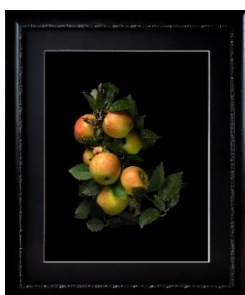

Hessische Brombeere

(2021)

Pigmentdruck auf Hahnemühle Torchon
30 x 40 cm

450 €

Edition: 2/5

Rahmen: Schwarzer Rahmen, weißes Passepartout,
Museumsglas. 45 x 55 cm

gerahmt:
550 €

Goldparmäne